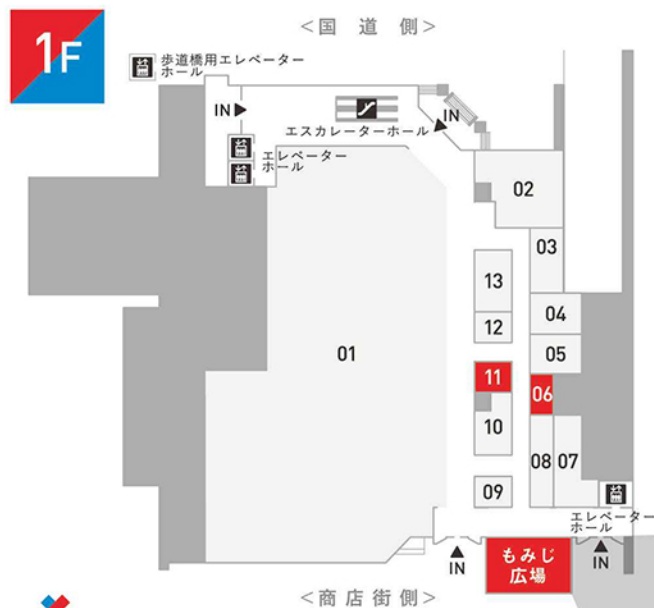

FUN
SQUARE
SHINDAIKUMACHI

ファン
スクエア
新大工町

新大工町 ファンスクエア

味彩 あじさいチャレンジショップ CHALLENGE SHOP

06番 1日 **5,500** 円

11番 1日 **6,600** 円で

テナントをお貸しします!

出店時間 / 9:00 ~ 22:00 面積 / 約 12 m²

もみじ広場

1日 10,000 円 (平日 / 祝日)
でお貸ししております。

●電源をご利用の場合は
別途 1,000 円 / 1 日

1 日単位 (週 2 回程度まで) のご利用とさせていただきます

お問い合わせ TEL / **095-895-7535** (10:00 ~ 18:30) 火曜日定休

味彩横丁

暮らしを彩るひとときに出会う場所。

<https://ajisai-yokocho.jp/>

〒850-0017 長崎県長崎市新大工町5-35